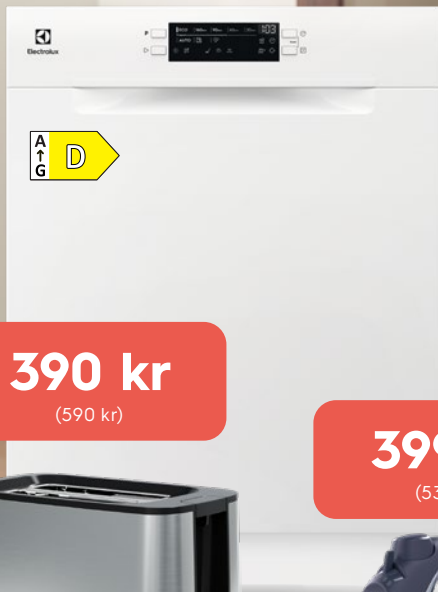

Electrolux
SHOP

Så mycket, så nära

22 APRIL - 5 MAJ | 2024

ELECTROLUX • AEG

FÖRVARA MAT • LAGA MAT • DISKA • TVÄTTA • STÄDA

Vårboosta ditt hem!

Fantastiska erbjudanden
du bara måste spana in

6 990 kr

(7 490 kr) 628 kr/mån*

DISKMASKIN

ELECTROLUX KSS7000W

390 kr

(590 kr)